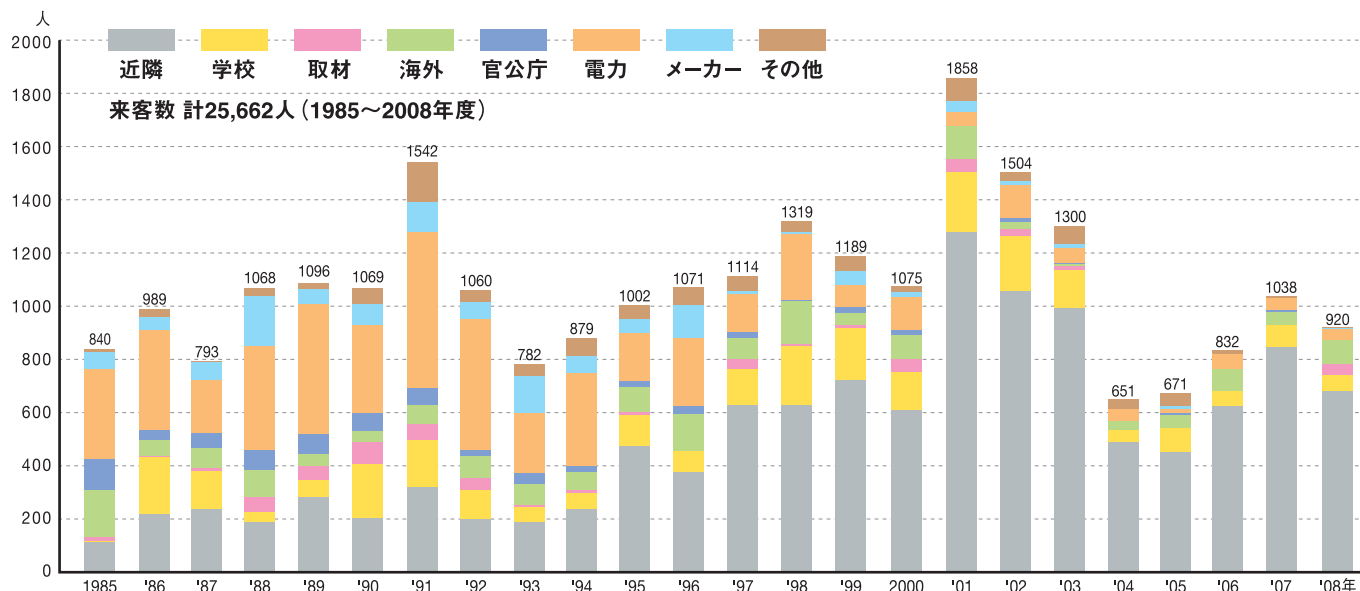

○ ● **来客実績** ○

見学者は、国内だけでなく海外からも視察や意見交換のために来られます。

株式会社 原子力発電訓練センター

〒914-0823 福井県敦賀市沓見129-1-1 <http://www.jntc.co.jp>

TEL. 0770-23-9090 FAX. 0770-22-5662 sohmu@jntc.co.jp